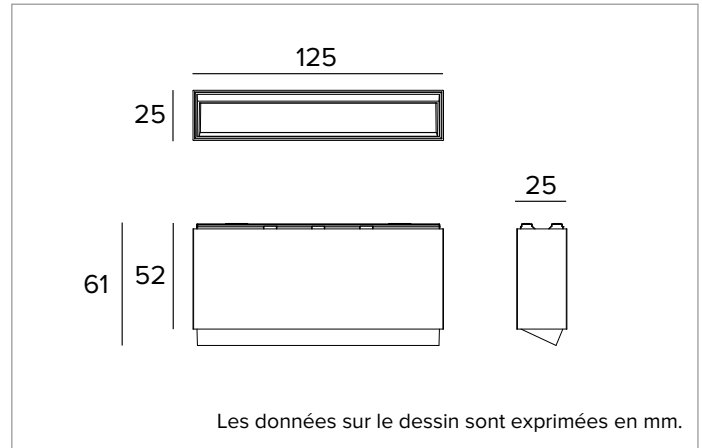

2T0121DD | OZ Module d'éclairage - Wall Washer

Modules lumineux LED Wall Washer magnétiques, alimentés en très basse tension

	3500K	H(m)	D1(m)	D2(m)	E _{max} (lx)		
Ra90		35°	77°				
Fixture Power	8W	1	0.67	1.65	380		
Source Flux	674lm	2	1.34	3.30	95		
Fixture Flux	433lm	3	2.00	4.95	42		
Efficacy	52lm/W	4	2.67	6.60	24		
TS1842	I _{max} =610cd/klm	I _{max}	411cd	5	3.34	8.24	15

CCT nominale : 3500K

Durée utile (L80/B10) : >50000h tq +25°C

CARACTÉRISTIQUES DE L'ÉCLAIRAGE

Système optique Wall Washer : Réflecteur en aluminium anodisé à haute réflexion, filtre diffuseur holographique, cadre en polycarbonate noir.

Optique : WALL WASHER

Rendement optique : 64%

Flux appareil : 433lm

Efficacité lumineuse : 52lm/W

Sécurité photobiologique : Conforme au groupe RG1 (Risque faible)

CARACTÉRISTIQUES MÉCANIQUES

Corps en aluminium moulé sous pression noir. Dimensions 125x25mm.

Couleur et finition : Noir profond

Dimensions : 25x125mm

Poids : 0,24Kg

Versión : DIGITAL DIMMING

Degré de protection : IP20

CARACTÉRISTIQUES ÉLECTRIQUES

Puissance installée : 8W

Alimentation : 48Vdc